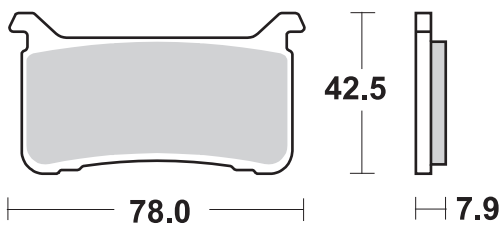

HONDA CB 1000 R

				RECOMMENDED	
HONDA					
CB	1000	R	18 - 22	947 SP*	862 LS

* = 2 sets required / 2 jeux pour l'Avant.

Available compounds

SBS 947 HS • SP • RST

Available compounds

SBS 862 HF • LS